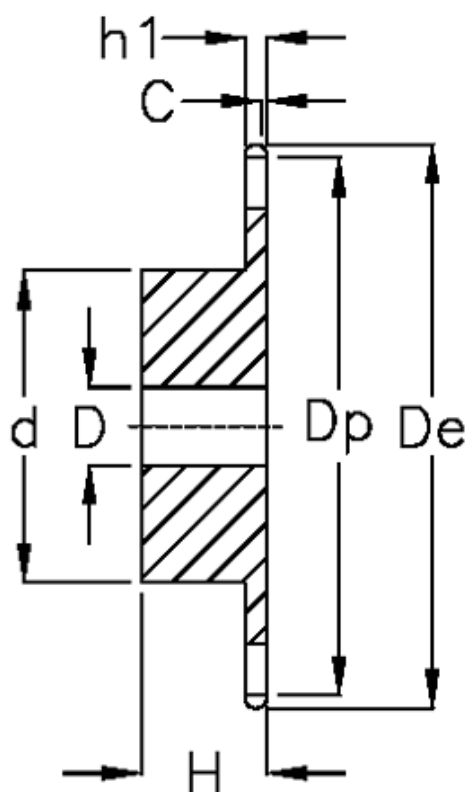

Varenummer: 616011007040
Beskrivelse: Navhjul 12 B-1 Z=40 simplex
forboret

Mål

Antal tænder	= 40
C	= 2
d	= 100
D	= $20 \pm 0,5$
De	= 251.3
Dp	= 242.81
For kædebetegnelse	= 12 B-1
For kæde størrelse	= 3/4" x 7/16"

H	= 40
h1	= 11.1